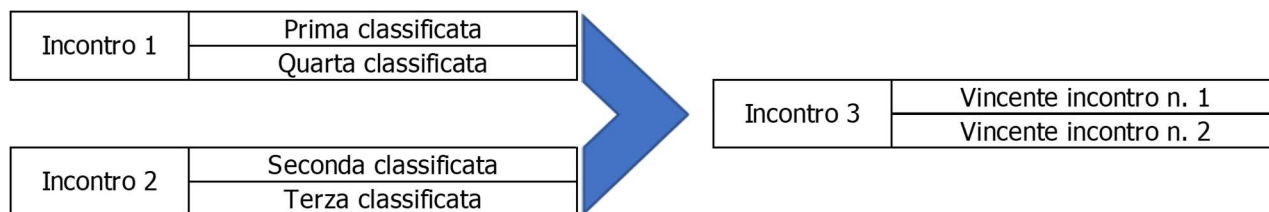

Le squadre classificate ai primi 4 posti di ogni girone saranno ammesse alla seconda fase per il Titolo Regionale. Le due squadre classificate al 5° e 6° posto saranno ammesse alla seconda fase di Classificazione.

**SECONDA FASE TITOLO** inizio 8 gennaio – termine 16 aprile 2023

Girone unico da 8 squadre, formula all'italiana con gare di andata e ritorno. Le squadre classificate ai primi 4 posti saranno ammesse ai Play Off.

**PLAY OFF** inizio 23 aprile – termine 28 maggio 2023

Gara 1 ed eventuale bella in casa della migliore classificata nella seconda fase.

**1° TURNO:** Al meglio di 2 vittorie su 3 gare disponibili: dom.23, dom.30/04 e domenica 7 maggio 2023

**2° TURNO:** Al meglio di 2 vittorie su 3 gare disponibili: dom.14, dom.21 e domenica 28 maggio 2023

La vincente dell'incontro n.3 si aggiudicherà il Titolo Regionale e sarà promossa in Serie B Femm. 2023/2024.